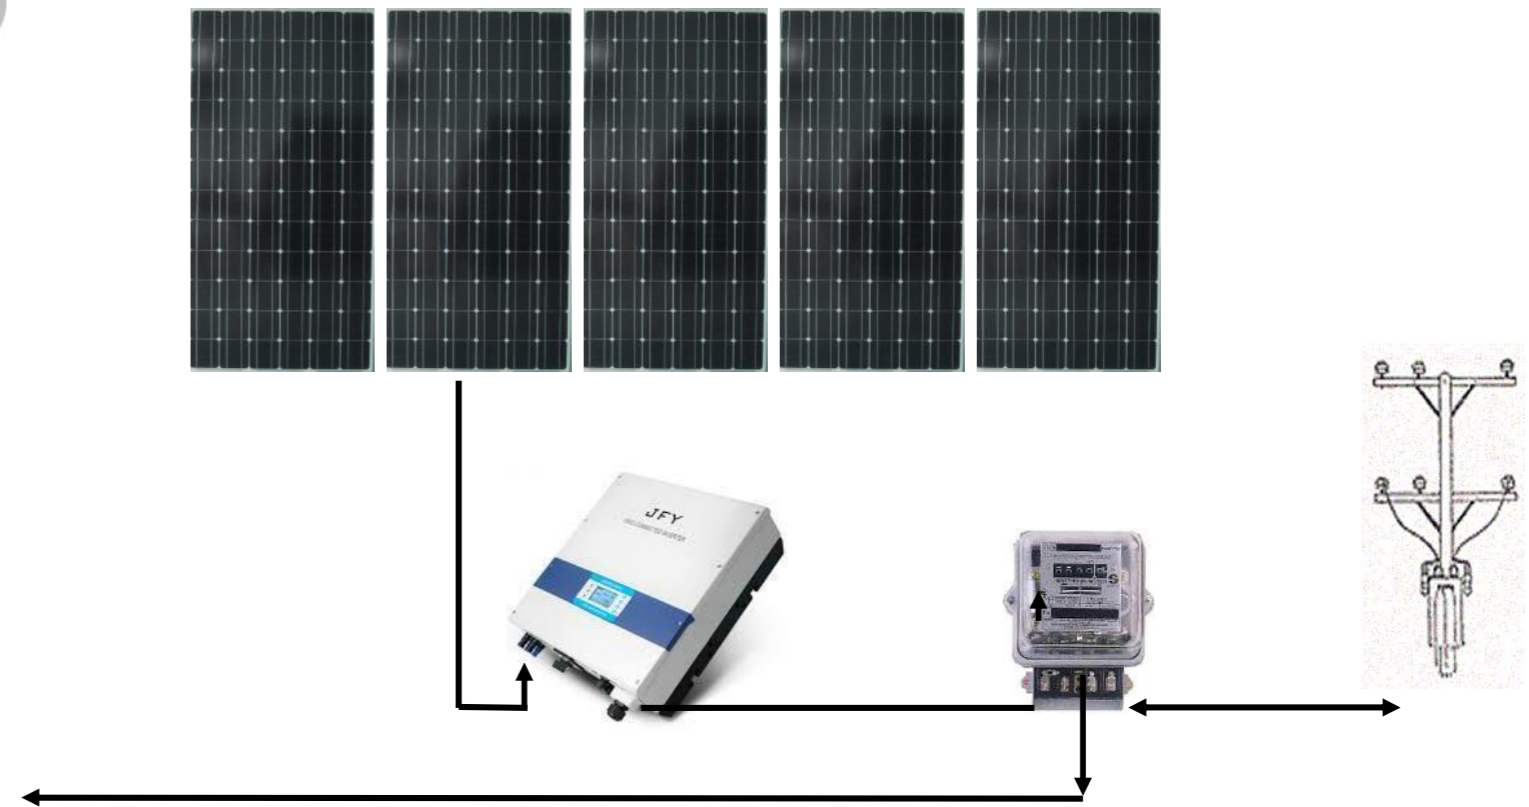

# Energy Save plus

**Grid 5000 วัตต์**

**260,000** ฿

52 /

**พร้อมติดตั้งประกัน 2 ปี**

**การทำงาน** ใช้ร่วมกับระบบไฟฟ้าหลักเพื่อลดค่าไฟ โดยใช้ Grid Tie Inverter ที่ผ่านการรับรองจากการไฟฟ้าแปลงพลังงานแสงอาทิตย์ให้เป็นไฟฟ้า โดยมีความต่างศักย์ที่สูงกว่าจึงทำให้กระแสไฟที่ได้จ่ายไปยังเครื่องใช้ไฟฟ้าก่อน ทำให้ลดค่าไฟลงได้ ระบบนี้จะมีต้นทุนต่ำและคุ้มทุนเร็ว เหมาะสำหรับบ้านอยู่อาศัยที่มีไฟฟ้าเข้าถึง

- อุปกรณ์**
1. แผงโซลาร์เซลล์ Mono Crystalline 250 w. จำนวน 20 แผง
  2. Grid tie inverter 5000 TL 1 เครื่อง
  3. พร้อมชุดโปร텍ชั่น AC-DC ( ไม่รวมโครงสร้างเพิ่มเติมที่ต่อเติมขึ้น )

**ณัฐสิทธิ์ 086-3386479**